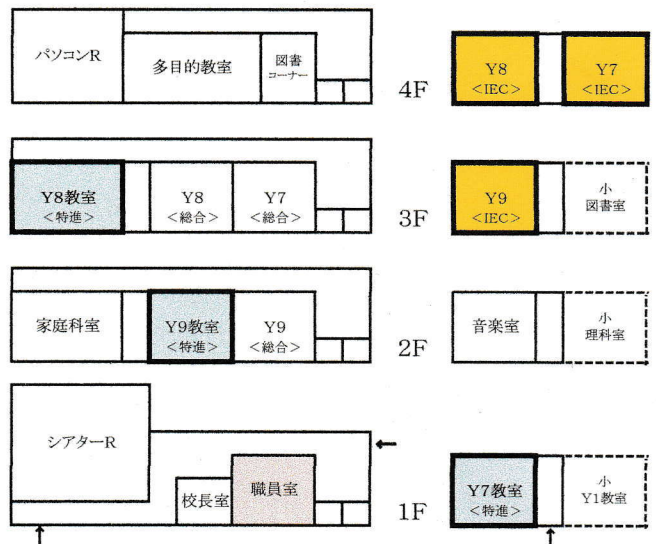

★ 教科担任

国語	数学	社会	理科	英語
藤原三佳	正木啓進	井村和人	岡田三代子	舛形弘恵
児玉美和子	吉川隆吾	村田清正	武田三枝	荒瀬淳二郎
武田三枝	多田幸恵	福井慎吾	正木啓進	池北とよみ
				小川真理

美術	保健体育	技術家庭	外国人教員	GA
四宮達司	堀 利明	阿部幾子	カルビン・レイ	阿部幾子
音楽	武田将也	武田将也		カルビン・レイ
三井文美	伊田真粧美	荒瀬淳二郎		

★ 中学校校舎配置