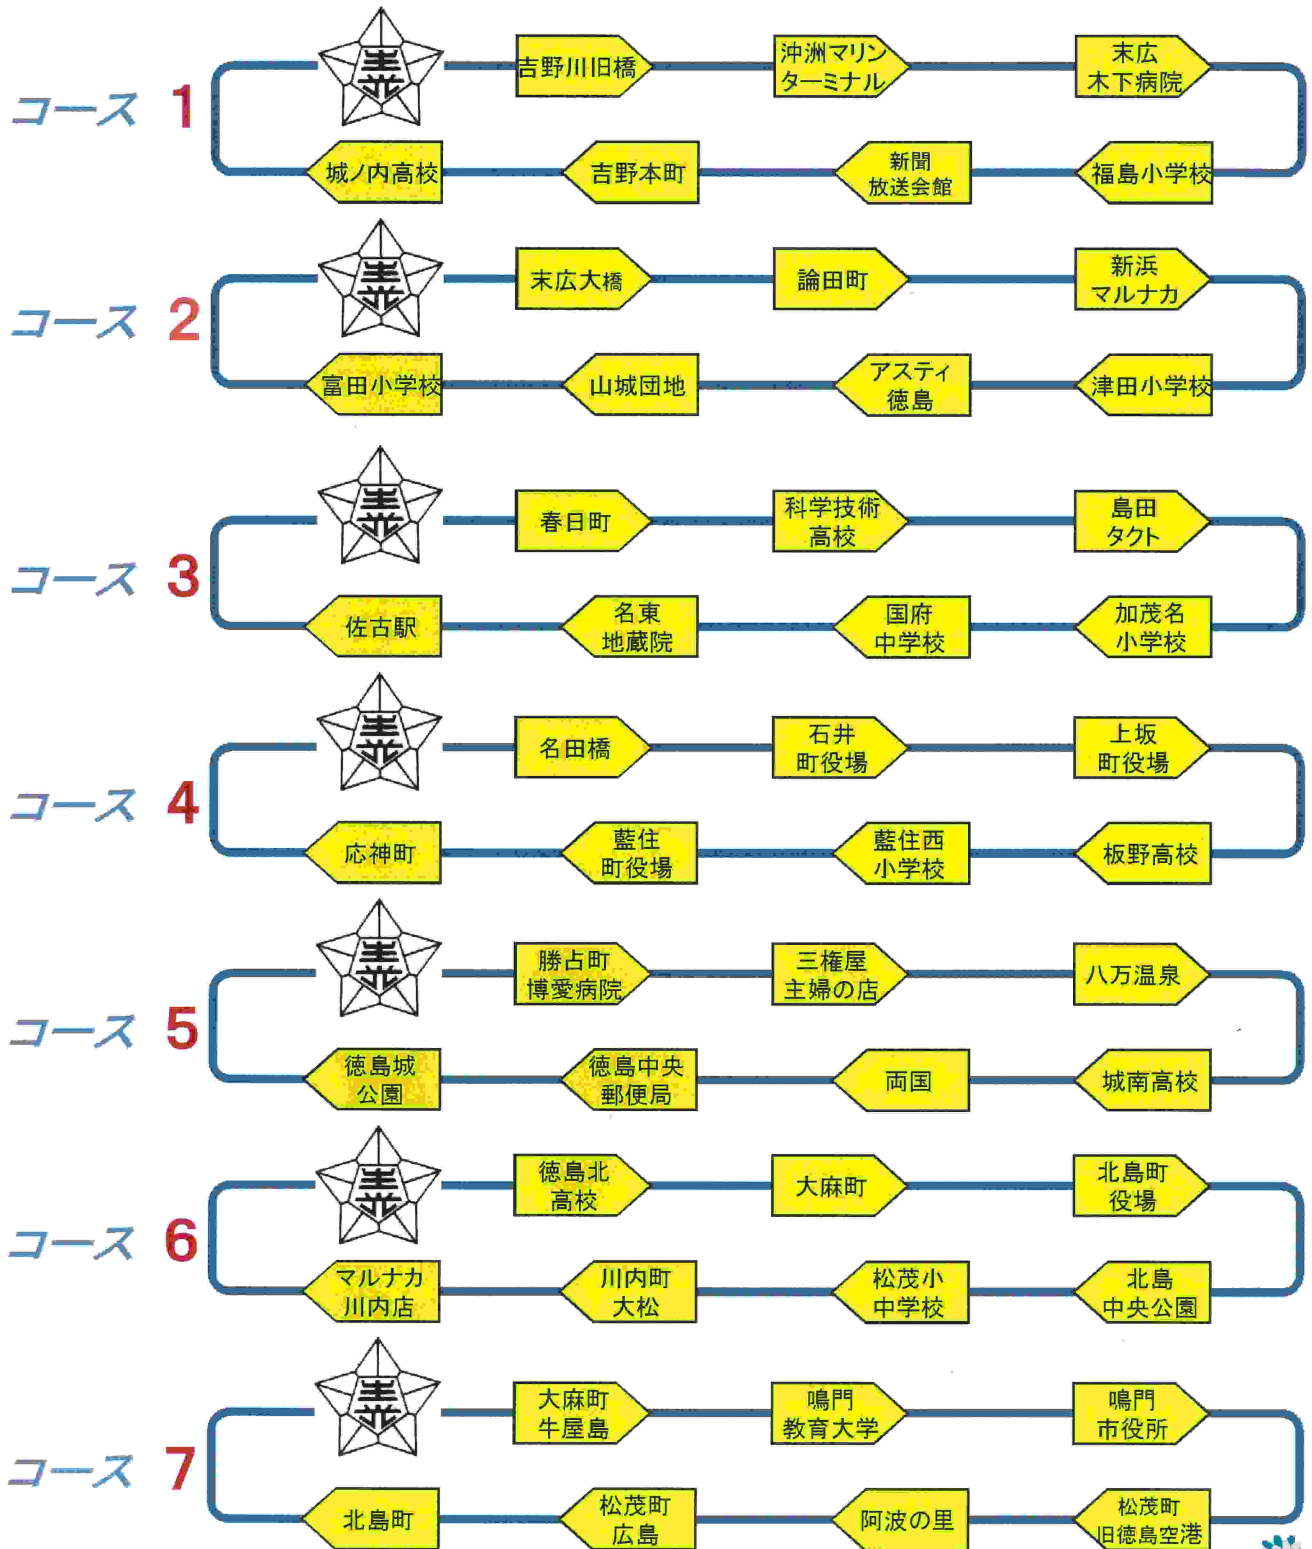

スクールバス運行コース

生光学園